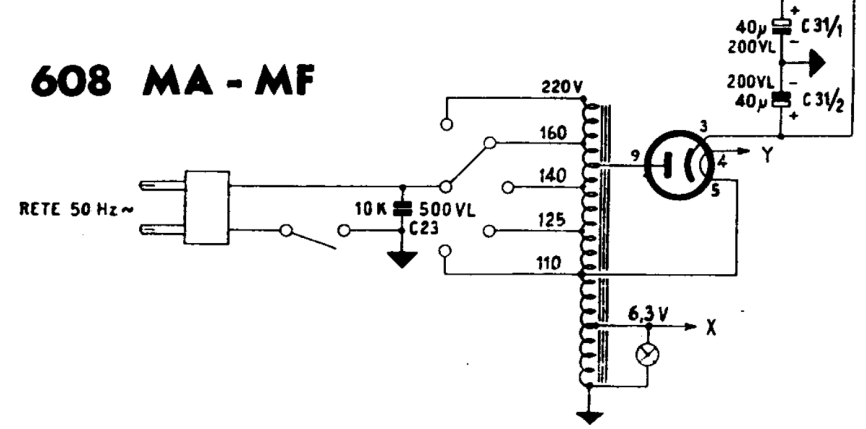

608 MA - MF

UY 85

ECC 85

ECH 81

EF 89

UABC 80

UL 84

VOCE DEL PADRONE - Mod. 608. Apparecchio a modulazione d'ampiezza e di frequenza. Gamma onde medie da 560 a 190 m, gamma onde corte da 80 a 30 metri, e gamma onde ultracorte (FM) da 87 a 100 Mc/s. Medie frequenze: AM a 467 kc/s e FM a 10,7 Mc/s. Antennina in quarto d'onda incorporata. Potenza d'uscita 2,5 watt.